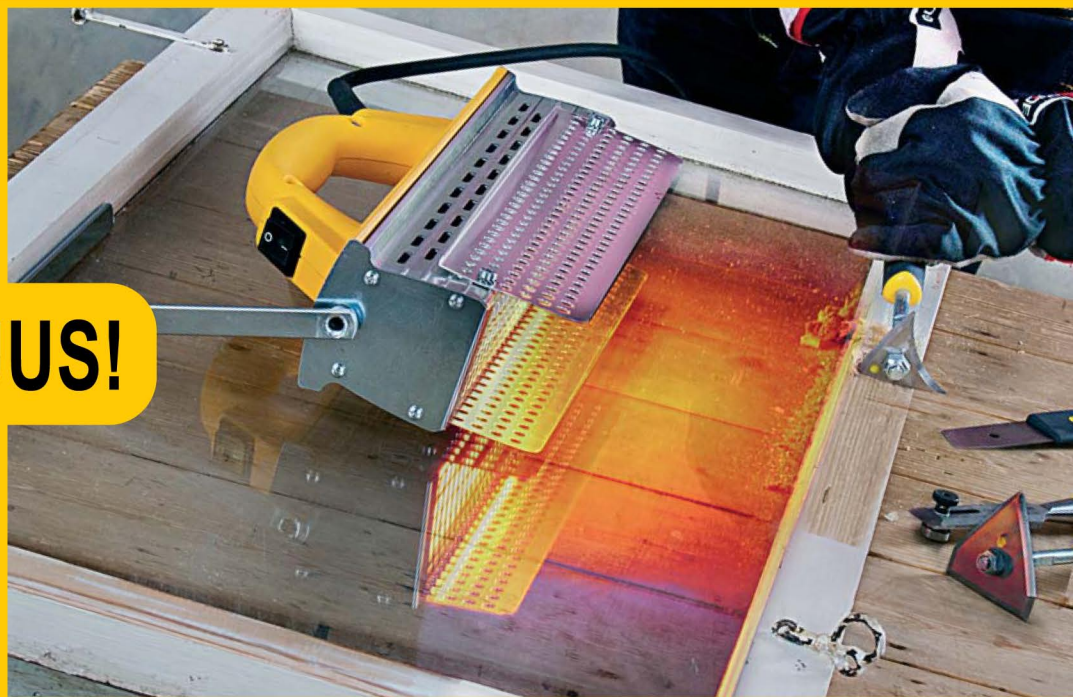

Speedheater 1100 RS

UUTUUS!

“Kun ikkunat, koristeleikkaukset ja kalusteet ovat sinun juttusi...”

Ammattilaisena tiedät, mitä oikea työkalu merkitsee lopputulokselle, työn ilolle ja myös rahallisesti.

Esittelemme sinulle niin ammattimaisen ja hellävaraisen maalinpoistolaitteen, että se tulee todennäköisesti mullistamaan työpäiväsi. Poistaessasi maalia pieniltä pinnoilta, kuten ikkunapokista, koristeleikkauksista, huonekaluista, veneiden tai muista pienosista, voit jopa puolittaa työaikasi. Jos työn saa tehtyä puolet nopeammin, niin työnilo voi jopa tarttua työntekijääänkin!

Speedheater RS on erittäin tehokas. Oikein käytettynä se puolittaa työajan maalinpoistossa verrattuna yleiskäyttöön tarkoitettuun SH-1100 S-laitteeseen.

Speedheater RS on puolet kapeampi, puoli kiloa kevyempi ja lämmittää maalipintaa enemmän kuin puolta nopeammin. Jos haluat työskennellä molemmat kätet vapaina, käytä silloin apuna Classic-nivelvartta.

Speedheater RS on kehitetty erityisesti ikkunoita, koristeleikkauksia ja kalusteita varten. Se mahtuu ja yltää ja vaikutus on hämmästyttävä. Ikkuna-entisöinnissä se korvaa kittisahan ja -jyrsimen.

Speedheater 1100 RS on tottakai yhtä hellävarainen, ystävällinen alustalle, ihmiselle ja ympäristölle kuin muutkin Speedheater-tuoteperheen laitteet. Maalipinta kuplii 15 sekunnissa – ja työnilo kuplii työntekijässäkin!

Tekniset tiedot: Speedheater 1100 RS

Teho: 1100 W

Jännite: 220-240 V

KytKentä: yksivaiheinen vaihtovirta maadoituksella

Koko pituus: 355 mm

Leveys: 90 mm

Korkeus: 200 mm

SH 1100 RS